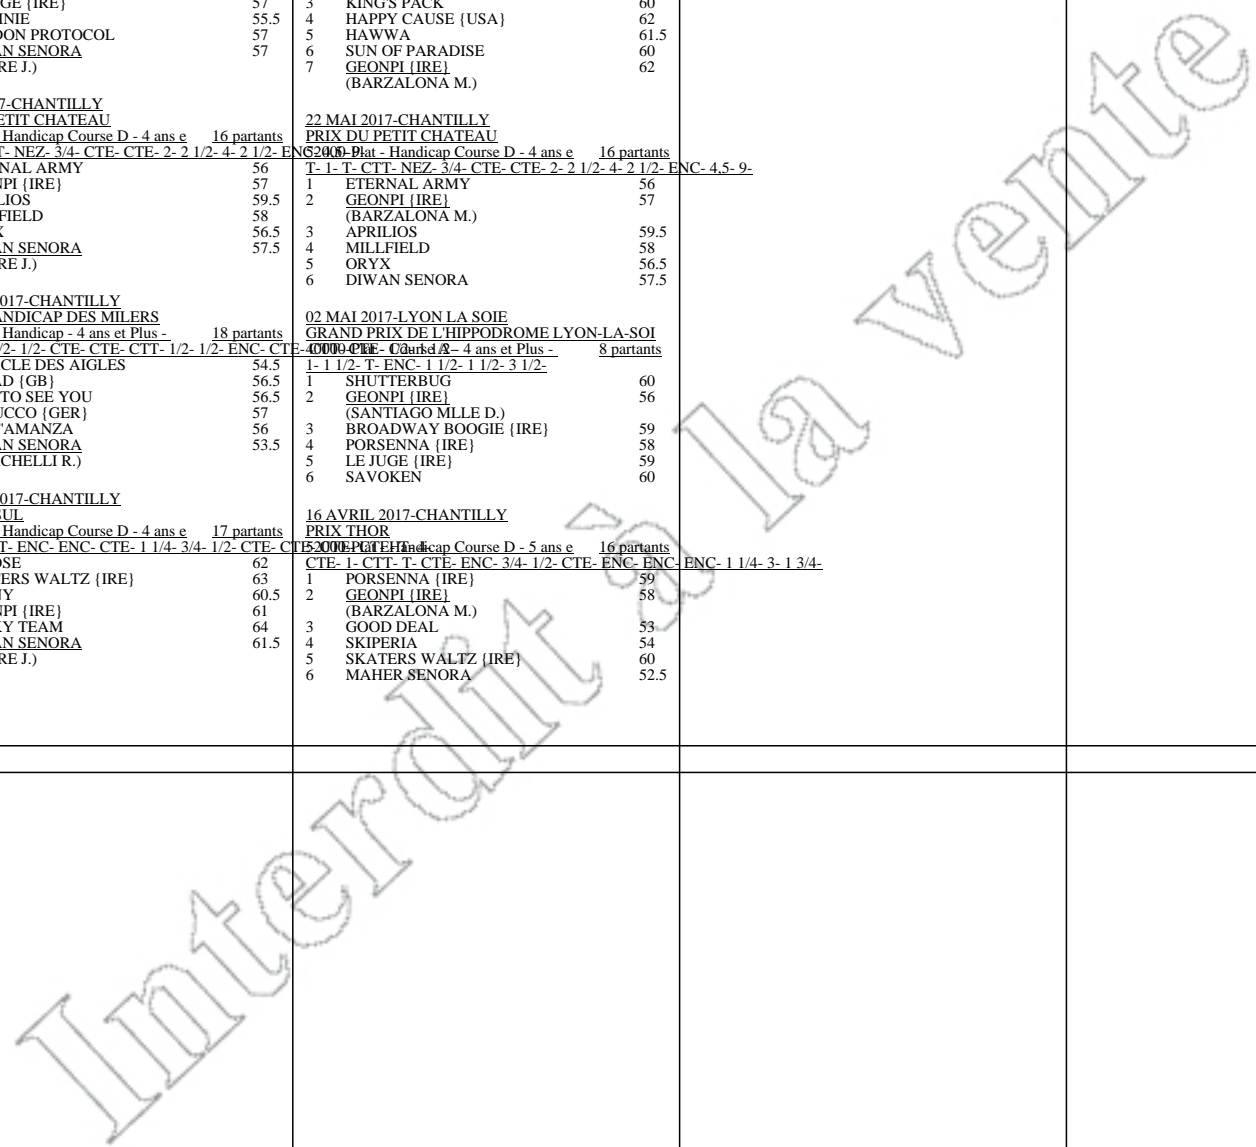

Plat - Handicap - 3 ans et Plus - 1600 mètres, Ligne Droite - Ref: +12 +15 - 18 partants

17 DIWAN SENORA - 53.5	18 GEONPI (IRE) - 53		
Jockey CABRE J. Entraîneur BARBEROT (S) Y. Musique 6p 6p 6p 0p (16) 4p 4p 3p 0p 0p 2p	Jockey MOUTARD J. Entraîneur BELLANGER N. Musique 7p 2p 2p 2p 4p 5p 2p 5p 1p 1p (16) 6p 6p		
03 JUILLET 2017-MAISONS LAFFITTE PRIX LE PAILLON 28000-Plat - Course D - 4 ans et Plus - 9 partants T- 3/4- CTE- T- 2 1/2- CTT- 1 1/4- 2 1/2-	01 AOUT 2017-DEAUVILLE RESTAURANT LE MEETING DEAUVILLE (PRIX 60000-Plat - Handicap Course D - 4 ans e 15 partants 1/2- CTE- 1/2- 1- ENC- 1- CTE- 1 1/4- 1- 6- T- 1 1/4- 5- 6-		
1 DHEVANAFUSHI (GB) 57	1 VEAKALTO (IRE) 62		
2 AL ERAYG (IRE) 57	2 SAINT POIS 59.5		
3 LE JUGE (IRE) 57	3 KING'S PACK 60		
4 VIRGINIE 55.5	4 HAPPY CAUSE (USA) 62		
5 LONDON PROTOCOL 57	5 HAWWA 61.5		
6 DIWAN SENORA (CABRE J.) 57	6 SUN OF PARADISE 60		
	7 GEONPI (IRE) (BARZALONA M.) 62		
22 MAI 2017-CHANTILLY PRIX DU PETIT CHATEAU 52000-Plat - Handicap Course D - 4 ans e 16 partants T- 1- T- CTT- NEZ- 3/4- CTE- CTE- 2- 2 1/2- 4- 2 1/2- ENC- 4- 5- 9-	22 MAI 2017-CHANTILLY PRIX DU PETIT CHATEAU 52000-Plat - Handicap Course D - 4 ans e 16 partants T- 1- T- CTT- NEZ- 3/4- CTE- CTE- 2- 2 1/2- 4- 2 1/2- ENC- 4- 5- 9-		
1 ETERNAL ARMY 56	1 ETERNAL ARMY 56		
2 GEONPI (IRE) 57	2 GEONPI (IRE) (BARZALONA M.) 57		
3 APRILIOS 59.5	3 APRILIOS 59.5		
4 MILLFIELD 58	4 MILLFIELD 58		
5 ORYX 56.5	5 ORYX 56.5		
6 DIWAN SENORA (CABRE J.) 57.5	6 DIWAN SENORA 57.5		
30 AVRIL 2017-CHANTILLY GRAND HANDICAP DES MILERS 70000-Plat - Handicap - 4 ans et Plus - 18 partants 1/2- 1- 1/2- 1/2- 1/2- CTE- CTE- CTT- 1/2- 1/2- ENC- CTE-	02 MAI 2017-LYON LA SOIE GRAND PRIX DE L'HIPPODROME LYON-LA-SOI 40000-Plat - Handicap A - 4 ans et Plus - 8 partants 1- 1 1/2- T- ENC- 1 1/2- 1 1/2- 3 1/2-		
1 MIRACLE DES AIGLES 54.5	1 SHUTTERBUG 60		
2 SNAAD (GB) 56.5	2 GEONPI (IRE) (SANTIAGO MILLE D.) 56		
3 NICE TO SEE YOU 56.5	3 BROADWAY BOOGIE (IRE) 59		
4 NABUCCO (GER) 57	4 PORSENNA (IRE) 58		
5 SANT'AMANZA 56	5 LE JUGE (IRE) 59		
6 DIWAN SENORA (MARCHELLI R.) 53.5	6 SAVOKEN 60		
04 AVRIL 2017-CHANTILLY PRIX CONSUL 52000-Plat - Handicap Course D - 4 ans e 17 partants CTE- CTE- T- ENC- ENC- CTE- 1 1/4- 3/4- 1/2- CTE- CTT-	16 AVRIL 2017-CHANTILLY PRIX THOR 52000-Plat - Handicap Course D - 5 ans e 16 partants CTE- 1- CTT- T- CTE- ENC- 3/4- 1/2- CTE- ENC- ENC- ENC- 1 1/4- 3- 1 3/4-		
1 ZAROSE 62	1 PORSENNA (IRE) 59		
2 SKATERS WALTZ (IRE) 63	2 GEONPI (IRE) (BARZALONA M.) 58		
3 SUNNY 60.5	3 GOOD DEAL 53		
4 GEONPI (IRE) 61	4 SKIPERIA 54		
5 LUCKY TEAM 64	5 SKATERS WALTZ (IRE) 60		
6 DIWAN SENORA (CABRE J.) 61.5	6 MAHER SENORA 52.5		